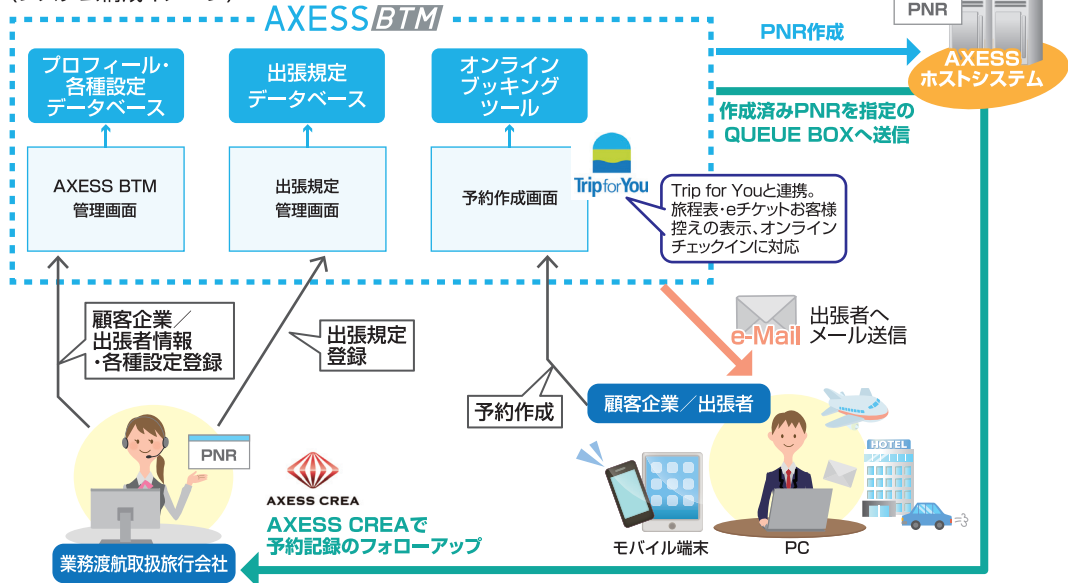

出張者の予約手配をより簡易に、迅速に

The image displays three overlapping screenshots of the AXESS BTM web application. The largest screenshot on the left shows a flight search results page for 'フライト' (Flights). It lists two flight options from Japan to Omaha (OMA) with details on departure/arrival times, terminals, and aircraft. A smaller window on the right shows a '座席指定' (Seat Selection) interface for a Boeing 777-300ER, displaying a grid of seats. A third screenshot on the bottom right shows a hotel booking page for 'ホテル: NYC, 4月14日火曜日 - 4月15日水曜日' (Hotel: NYC, Tuesday April 14 - Wednesday April 15), listing the Hilton NY Fashion District with a total price of ¥38,330.

ユーザーフレンドリーな
操作画面

開発費・維持管理費
を抑制

専用サポートデスクでの
万全のサポート体制

Web経由で24時間どこからでも予約可能、PNRはQUEUEでお知らせ

旅行会社管理者ID(メールアドレス)、パスワードにて各管理画面をご利用いただけます。管理画面では出張規定、顧客企業・出張者情報等を登録することができます。出張者は個人ID(メールアドレス)、パスワードにて予約作成画面へアクセス、24時間365日どこからでも最適な旅程を簡単に作成できます。予約されたPNRは旅行会社のQUEUE BOXに送付。予約後のPNRをAXESS CREA端末にて抽出し、変更や発券が可能です。

(システム構成イメージ)

ご利用にあたって

ご利用にはインターネット接続可能な環境が必要です。

セキュリティについて
AXESS BTMはSSL方式を採用し通信を暗号化しているほか、ID/パスワード管理による高いセキュリティを確保しています。

動作環境

ブラウザ：
Internet Explorer 8.0以降
Google Chrome 30.0以降
Firefox 24.0以降

※詳細・最新情報は弊社までお問い合わせください。

直感的に使える予約作成画面、3ステップで予約手配が完了

片道、往復、周遊旅程の予約が可能。ホテル、レンタカー予約にも対応しています。見やすいシートマップにて事前座席指定が可能です。(日本語・英語の2ヶ国語対応)

わかりやすい日本語での運賃規則表示、プライベートフェアにも対応

予約や発券条件、キャンセルポリシー等の運賃規則およびTAX明細をわかりやすい日本語で表示。出張者に安心してご利用いただけます。プライベートフェア利用により戦略的な販売が可能です。